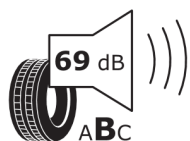

2020/740

*Vzhledem ke specifikům výroby vozidel vždy zobrazujeme více štítků.